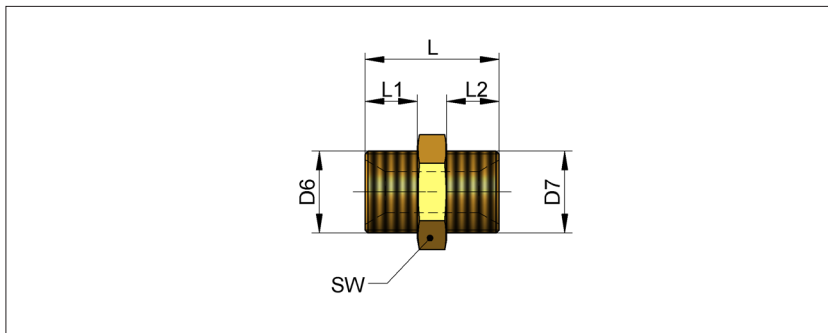

Adaptor cu filet exterior

S3540/ ...

Material: 2.0401 (Alama)

Adaptor with External Thread

Material: 2.0401 (Brass)

L	L1	L2	SW	D6	D7	Nr. / No.
23	9	9	17	M14x1,5	M14x1,5	S3540/ M14 x M14
				G1/4	G1/4	M14 x 1/4 1/4 x 1/4
			19	M16x1,5	M16x1,5	M16 x M16
				G3/8	G3/8	M16 x 3/8 3/8 x 3/8
27	12	12	22	M14x1,5	1/2 x M14	
M16x1,5				1/2 x M16		
30			G1/2	1/2 x 1/2		
36	16	16	27	M24x1,5	M24 x 1/2	
40				G3/4	3/4 x 3/4	
				M24x1,5	3/4 x M24	

Adaptor cu filet interior-exterior

S3541/ ...

Material: 2.0401 (Alama)

Adaptor with Internal-External Thread

Material: 2.0401 (Brass)

L	L1	SW	D3	D7	Nr. / No.
11	7	17	G1/8	G1/4	S3541/ 1/4
			M10x1	M14x1,5	M14
13	9	19	G1/4	G3/8	3/8
14		22	M14x1,5	M18x1,5	M18
18	12	24	G3/8	G1/2	1/2
24	16	27	G1/2	G3/4	3/4
			M16x1,5	M24x1,5	M24