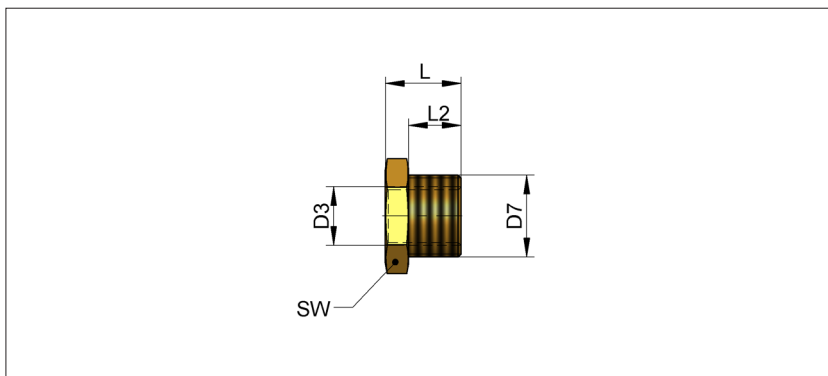

Adaptor cu filet exterior

S3540/ ...

Material: 2.0401 (Alama)

Adaptor with External Thread

Material: 2.0401 (Brass)

L	L1	L2	SW	D6	D7	Nr. / No.
23	9	9	17	M14x1,5	M14x1,5	S3540/ M14 x M14
				G1/4	G1/4	M14 x 1/4 1/4 x 1/4
			19	M16x1,5	M16x1,5	M16 x M16
				G3/8	G3/8	M16 x 3/8 3/8 x 3/8
27	12	12	22	M14x1,5	1/2 x M14	
M16x1,5				1/2 x M16		
30			G1/2	1/2 x 1/2		
36	16	16	27	M24x1,5	M24 x 1/2	
40				G3/4	3/4 x 3/4	
				M24x1,5	3/4 x M24	

Adaptor cu filet interior-exterior

S3541/ ...

Material: 2.0401 (Alama)

Adaptor with Internal-External Thread

Material: 2.0401 (Brass)

L	L1	SW	D3	D7	Nr. / No.
11	7	17	G1/8	G1/4	S3541/ 1/4
			M10x1	M14x1,5	M14
13	9	19	G1/4	G3/8	3/8
14		22	M14x1,5	M18x1,5	M18
18	12	24	G3/8	G1/2	1/2
24	16	27	G1/2	G3/4	3/4
			M16x1,5	M24x1,5	M24