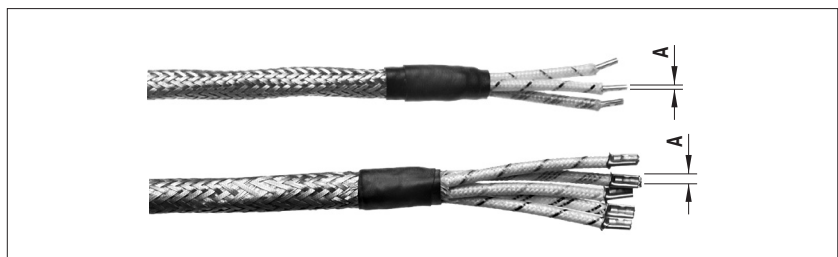

| A [mm ²] | Nr. / No. |
|-------------------------|-------------------|
| 0,75 | S7260/ 07 x L [m] |
| 1,5 | 15 x L [m] |
| 2,5 | 25 x L [m] |

| A [mm ²] | Nr. / No. |
|-------------------------|-------------------|
| 0,75 | S7261/ 07 x L [m] |
| 1,5 | 15 x L [m] |
| 2,5 | 25 x L [m] |

Cabluri, cu mai multe fire

Cable, multi-core

S7262/ ... (TP 260- ...)

- Cu impletitura de otel
- Conductoare cu izolare de fibra de sticla
- Izolare PTFE
- Cu conductor impamantare

- With steel braiding
- Single cable with glass fibre insulation
- PTFE-insulated
- With earth conductor

Specificati lungimea (L) dorita in formularul de comanda.

Please attach the required length (L) to the order number.

| A [mm ²] | Conductor Conductor | Temperatura max. Temperature max. | Nr. / No. |
|-------------------------|--|--------------------------------------|--------------------|
| 3 x 0,75 | Nichelina / Nickel | 350 °C | S7262/ 307 x L [m] |
| 3 x 1,5 | Cupru, placat cu nichelina/ Copper, nickel coated | 260 °C | 315 x L [m] |
| 3 x 2,5 | | | 325 x L [m] |
| 5 x 1,5 | | | 515 x L [m] |
| 5 x 2,5 | | | 525 x L [m] |