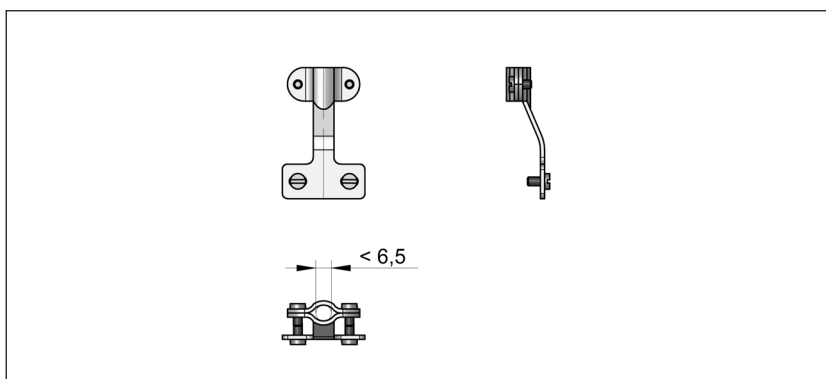

Conector Thermo, Soclu Thermo Mini

S5465/ 1 (86.000.155)

Conector tata

S5466/ 1 (86.000.160)

Soclu mama

Pentru extinderea cablurilor termocuplurilor

- Contactele sunt confectionate din material masiv TE
- Contacte fixate
- Pot fi conectate conductoare de la \varnothing 0,5 - \varnothing 4,0 mm, pentru conectori dublu sunt posibile perechi diferite
- Carcasa rezistenta la temperatura, T -100 °C – +220 °C

Nr. / No.
S5465/ 1

Nr. / No.
S5466/ 1

Piesa de strangere pentru S5465 si S5466

S5467/ 1 (KZE M)

Mat.: Otel inoxidabil

Nr. / No.
S5467/ 1

Thermo-Plug, Thermo-Socket Mini

Male

Female

For extension of thermocouple-cables

- Contacts made of massive TE-material
- Unlooseable contacts
- Cables from \varnothing 0,5 - \varnothing 4,0 mm can be connected, for double connectors different pairs are possible.
- Temperature resistance housing, T -100 °C – +220 °C