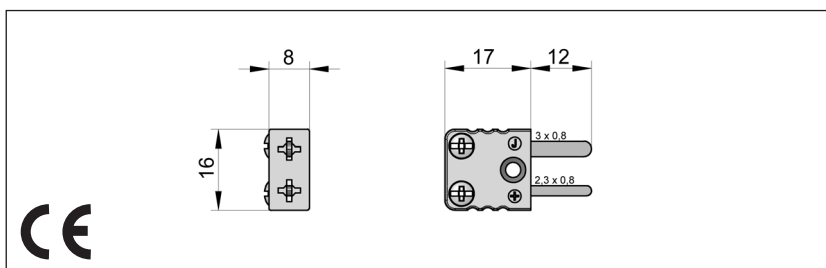

Conector Thermo, Soclu Thermo Mini

S5465/ 1 (86.000.155)

Conector tata

S5466/ 1 (86.000.160)

Soclu mama

Pentru extinderea cablurilor termocuplurilor

- Contactele sunt confectionate din material masiv TE
- Contacte fixate
- Pot fi conectate conductoare de la \varnothing 0,5 - \varnothing 4,0 mm, pentru conectori dublu sunt posibile perechi diferite
- Carcasa rezistenta la temperatura, T -100 °C – +220 °C

Nr. / No.
S5465/ 1

Nr. / No.
S5466/ 1

Piesa de strangere pentru S5465 si S5466

S5467/ 1 (KZE M)

Mat.: Otel inoxidabil

Nr. / No.
S5467/ 1

Thermo-Plug, Thermo-Socket Mini

Male

Female

For extension of thermocouple-cables

- Contacts made of massive TE-material
- Unlooseable contacts
- Cables from \varnothing 0,5 - \varnothing 4,0 mm can be connected, for double connectors different pairs are possible.
- Temperature resistance housing, T -100 °C – +220 °C