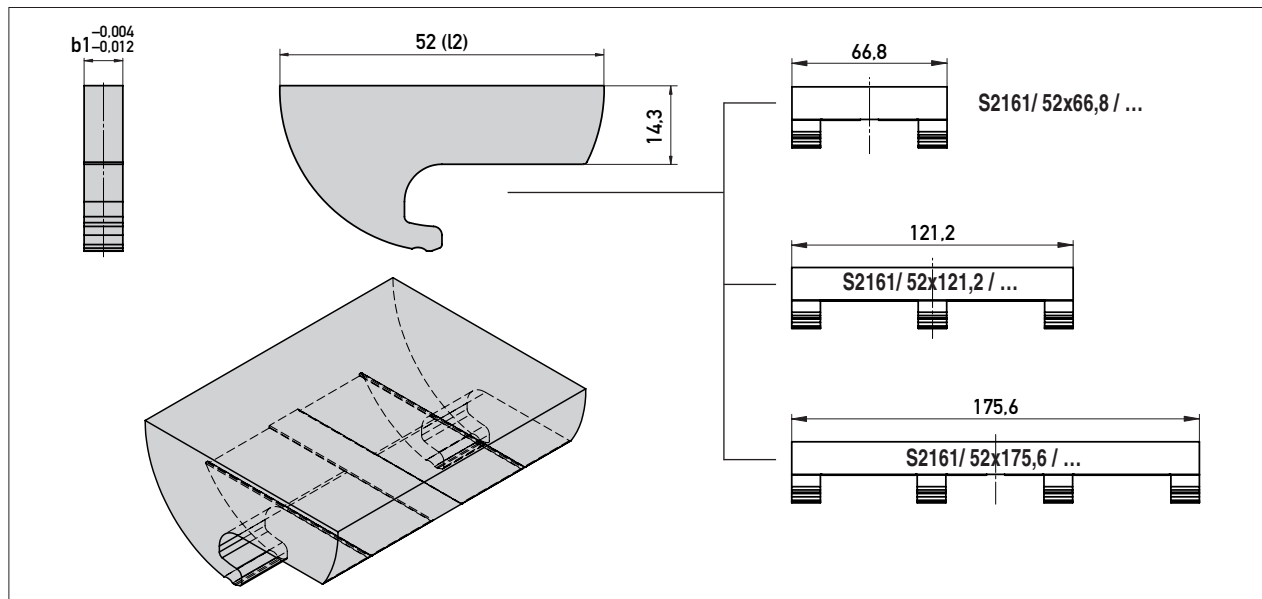

Insertii interschimbabile

Interchangeable Insert

S2162/ ...

Material:  
1.2083, 52+/-1HRc, 1.2343, 46+2HRc  
Inclus in pachet: 3 bucati

Material:  
1.2083, 52+/-1HRc, 1.2343, 46+2HRc  
Included in delivery: 3 pieces

= Nou / New

b1	l2	h2	Nr. / No.
3,1	8	1,77	S2162/ 8x3,1 / ...
	12	2,5	12x3,1 / ...
	16	3,5	16x3,1 / ...
	26	6,3	26x3,1 / ...
6,2			26x6,2 / ...
12,4	52	14,3	52x12,4 / ...

Insertii interschimbabile, lungi

Interchangeable Insert, long

S2163/ ...

Material:  
1.2083, 52+/-1HRc, 1.2343, 46+2HRc  
Inclus in pachet: 1 bucata

Material:  
1.2083, 52+/-1HRc, 1.2343, 46+2HRc  
Included in delivery: 1 piece

b1	l2	Nr. / No.
66,8	52	S2163/ 52x66,8 / ...
121,2		52x121,2 / ...
175,6		52x175,6 / ...