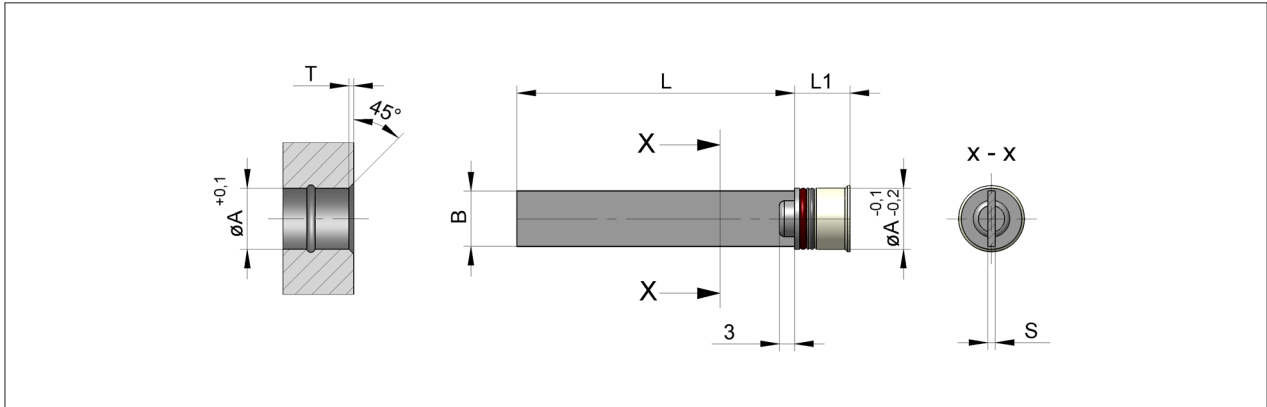

Elemente de racire plate, pentru aranjare in serie

Baffle Cooling Elements, for Series Arrangement

S3114/ ... (RL ...)

pentru gauri standard

for standard bores

Material: Alama/Otel inoxidabil

Material: Brass/Stainless steel

Pentru instrumentele de montare
vedeti paginile de la 7.35 pana la 7.45

For toolings
refer to pages 7.35 up to 7.45

Set instrumente Tool set	A	T	B	S	L1	L	Nr. / No.
S3170/ 6,5	6,5	1	6	1	7	100	S3114/ 6,5x100
						200	200
						300	300
S3170/ 8,5	8,5	1	8	1	9,5	100	S3114/ 8,5x100
						200	200
						300	300
S3170/10,5	10,5	1	10	1	12,5	100	S3114/ 10,5x100
						200	200
						300	300
S3170/12,5	12,5	1	12	1	12,5	100	S3114/ 12,5x100
						200	200
						300	300
S3170/14,5	14,5	1	14	1	12,5	100	S3114/ 14,5x100
						200	200
						300	300
Alte dimensiuni la cerere!				Other dimensions on request!			