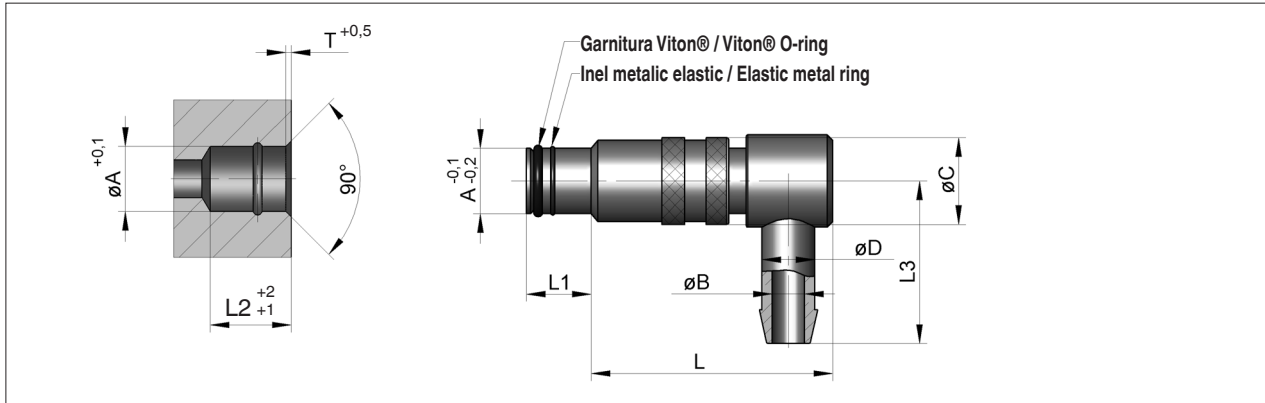

**Cuplaj rapid, la 90°,  
pentru montare furtun**
**Quick-Release Coupling, 90°,  
with Hose Fitting**
**S3132/ ... (AR ...)**

 Material: Alama, placat cu nichelina  
 $T_{max.}: 120\text{ }^{\circ}\text{C}$ 

 Material: Brass, nickel plated  
 $T_{max.}: 120\text{ }^{\circ}\text{C}$ 
**Pentru instrumente  
vedeti paginile de la 7.35 pana la 7.45**
**For toolings  
refer to pages 7.35 up to 7.45**

Set instrumente Tool set	A	B	C	D	T	L	L1	L2	L3	Nr. / No.
S3173/ 12	12	6	16	10	1	47	12	14	30	S3132/ 12
16	16	9	19	13		55	12,5	15	30	16
20	20	13	24	20		61	13,5	16,5	42	20

**Cuplaj rapid, la 45°,  
pentru montare furtun**
**Quick-Release Coupling, 45°,  
with Hose Fitting**
**S3133/ ... (AR ...)**

 Material: Alama, placat cu nichelina  
 $T_{max.}: 120\text{ }^{\circ}\text{C}$ 