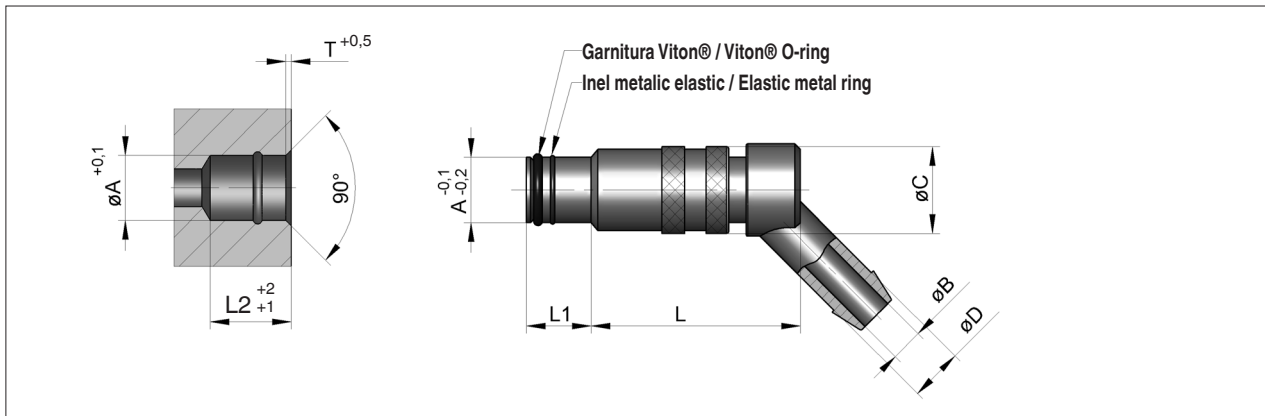

Set instrumente Tool set	A	B	C	D	T	L	L1	L2	Nr. / No.
S3173/ 12	12	6	16	10	1	40	12	14	S3133/ 12
16	16	9	19	13		46	12,5	15	16
20	20	13	24	20		56	13,5	16,5	20