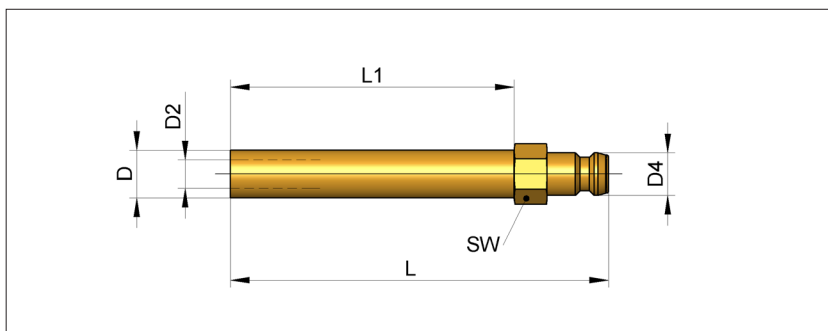

**Niplu, model lung,  
cu teava dreapta, fara valva**

**Nipple, Long Design,  
with Straight Pipe, without Valve**

S3361/ ... (N ...)

Material: 2.0401 (Alama)

Material: 2.0401 (Brass)

L	L1	SW	D2	D	D4	Nr. / No. ↔
63	42	9	6	8	9	S3361/ 9 x 63
100	79					100
120	100	11		10		120
240	220					240
360	340	15	9	14	13	S3361/ 13 x 150
150	125					300
300	275	22	13	21	19	450
450	425					500
500	465					S3361/ 19 x 500
800	765					800

**Niplu pentru montare furtun,  
fara valva**

**Nipple with Hose Fitting,  
without Valve**

S3370/ ...

Material: 2.0401 (Alama)

Material: 2.0401 (Brass)

L	L1	D2	D1	D4	Nr. / No. ↔
38	22	6	9	9	S3370/ 9 x 9
41	25	9	9	13	S3370/ 13 x 9
			13		13
61	32	13	13	19	S3370/ 19 x 13
			19		19