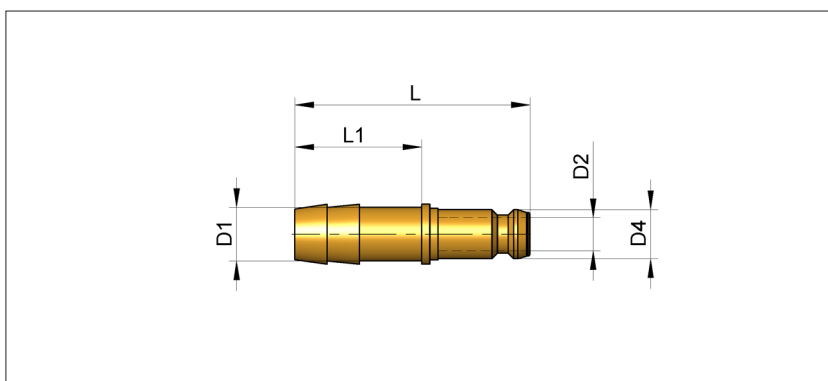

**Niplu, model lung,  
cu teava dreapta, fara valva**

**Nipple, Long Design,  
with Straight Pipe, without Valve**

S3361/ ... (N ...)

Material: 2.0401 (Alama)

Material: 2.0401 (Brass)

L	L1	SW	D2	D	D4	Nr. / No. ↔
63	42	9	6	8	9	S3361/ 9 x 63
100	79					100
120	100	11		10		120
240	220					240
360	340	15	9	14	13	S3361/ 13 x 150
150	125					300
300	275	22	13	21	19	450
450	425					500
500	465					S3361/ 19 x 500
800	765					800

**Niplu pentru montare furtun,  
fara valva**

**Nipple with Hose Fitting,  
without Valve**

S3370/ ...

Material: 2.0401 (Alama)

Material: 2.0401 (Brass)

L	L1	D2	D1	D4	Nr. / No. ↔
38	22	6	9	9	S3370/ 9 x 9
41	25	9	9	13	S3370/ 13 x 9
			13		13
61	32	13	13	19	S3370/ 19 x 13
			19		19