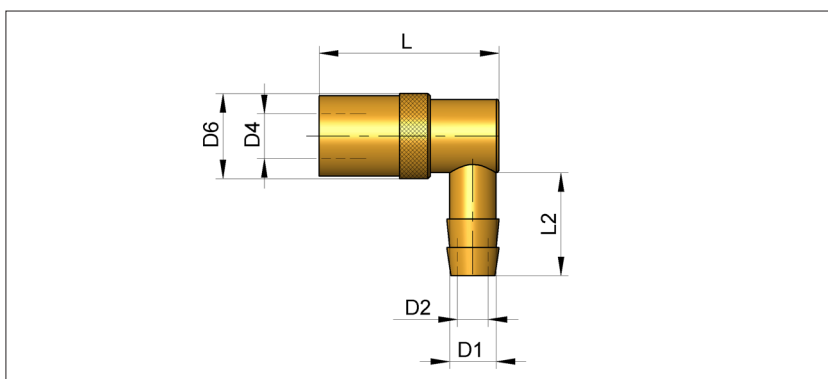

**Cuplaj rapid, drept,
cu/fara valva**

**Quick-Release Coupling, Straight,
with/without Valve**

S3400/ ...

Material: 2.0401 (Alama)

Material: 2.0401 (Brass)

L	L2	D1	D2	D6	D4	Nr. / No. ↺	Nr. / No. ↔
29	17	6	6	18	9,5	S3400/ 6 x 6	S3400/ 6 x 6 OV
29	22	9	6	18	13,5	S3400/ 9 x 6	S3400/ 9 x 6 OV
41,5	25	13	9	24	13,5	S3400/ 13 x 9	S3400/ 13 x 9 OV
57	32	19	16	32	20	S3400/ 19 x 16	S3400/ 19 x 16 OV

**Cuplaj rapid, la 90°,
cu/fara valva**

**Quick-Release Coupling, 90°,
with/without Valve**

S3405/ ...

Material: 2.0401 (Alama)

Material: 2.0401 (Brass)

L	L2	D1	D2	D6	D4	Nr. / No. ↺	Nr. / No. ↔
40	19	6	6	18	9,5	S3405/ 6 x 6	S3405/ 6 x 6 OV
40	22	9	6	18	13,5	S3405/ 9 x 6	S3405/ 9 x 6 OV
56	28,5	13	9	24	13,5	S3405/ 13 x 9	S3405/ 13 x 9 OV
77	32	19	16	32	20	S3405/ 19 x 16	S3405/ 19 x 16 OV