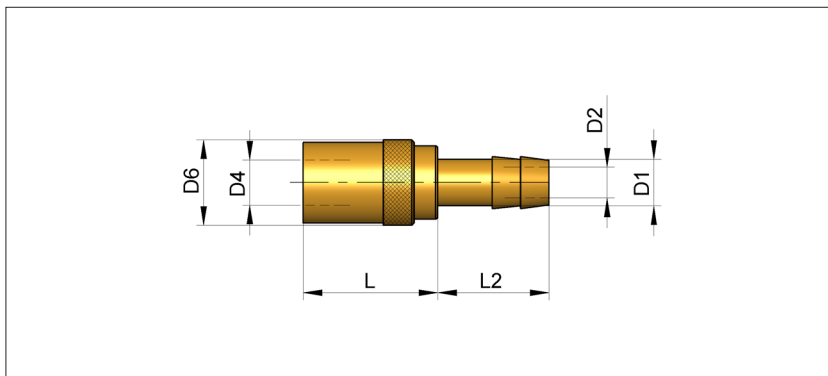

**Cuplaj rapid, drept,
cu/fara valva**

**Quick-Release Coupling, Straight,
with/without Valve**

S3400/ ...

Material: 2.0401 (Alama)

Material: 2.0401 (Brass)

L	L2	D1	D2	D6	D4	Nr. / No. ↺	Nr. / No. ↔
29	17	6	6	18	9,5	S3400/ 6 x 6	S3400/ 6 x 6 OV
29	22	9	6	18	13,5	S3400/ 9 x 6	S3400/ 9 x 6 OV
41,5	25	13	9	24	13,5	S3400/ 13 x 9	S3400/ 13 x 9 OV
57	32	19	16	32	20	S3400/ 19 x 16	S3400/ 19 x 16 OV

**Cuplaj rapid, la 90°,
cu/fara valva**

**Quick-Release Coupling, 90°,
with/without Valve**

S3405/ ...

Material: 2.0401 (Alama)

Material: 2.0401 (Brass)

L	L2	D1	D2	D6	D4	Nr. / No. ↺	Nr. / No. ↔
40	19	6	6	18	9,5	S3405/ 6 x 6	S3405/ 6 x 6 OV
40	22	9	6	18	13,5	S3405/ 9 x 6	S3405/ 9 x 6 OV
56	28,5	13	9	24	13,5	S3405/ 13 x 9	S3405/ 13 x 9 OV
77	32	19	16	32	20	S3405/ 19 x 16	S3405/ 19 x 16 OV