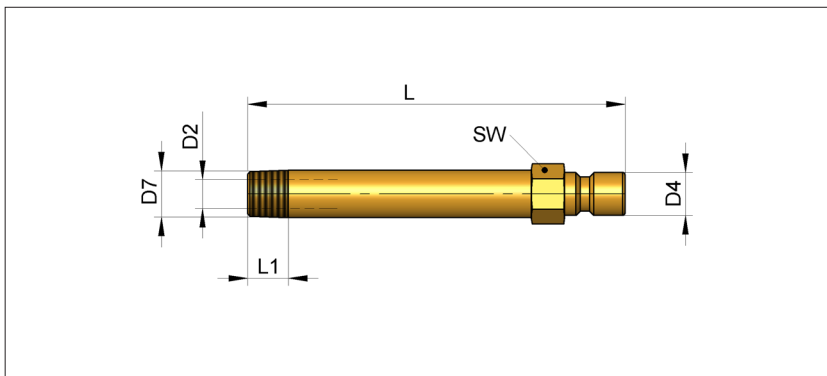

**Niplu cu filet exterior,
model lung, cu teava dreapta,
fara valva**

**Externally Threaded Nipple,
Long Design, with Straight Pipe,
without valve**

S3461/ ... (N ...)

Material: 2.0401 (Alama)

Material: 2.0401 (Brass)

L	L1	SW	D2	D7	D4	Nr. / No. ↔
100	9	11	6	R1/8	9	S3461/ 9 x 100
150						150
250						250
150	12	15	9	R1/4	13	S3461/ 13 x 150
250						250

**Niplu pentru montare furtun,
fara valva**

**Nipple with Hose Fitting,
without Valve**

S3470/ ...

Material: 2.0401 (Alama)

Material: 2.0401 (Brass)

L	L1	D2	D1	D4	Nr. / No. ↔
39	22	6	9	9	S3470/ 9
41	21	9	13	13	S3470/ 13
91	46	16	19	19	S3470/ 19