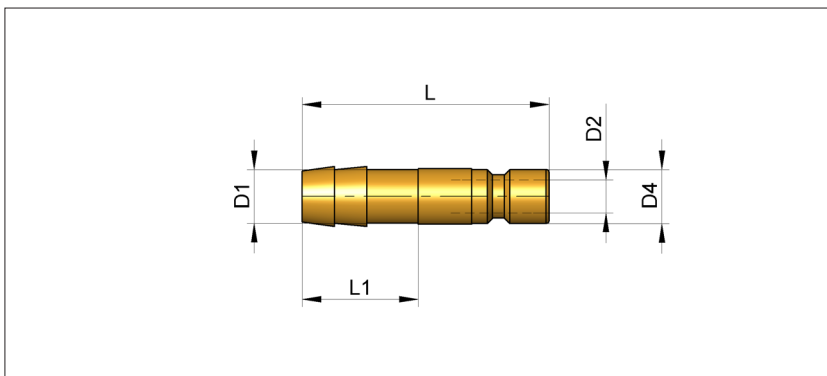

**Niplu cu filet exterior,
model lung, cu teava dreapta,
fara valva**

**Externally Threaded Nipple,
Long Design, with Straight Pipe,
without valve**

S3461/ ... (N ...)

Material: 2.0401 (Alama)

Material: 2.0401 (Brass)

L	L1	SW	D2	D7	D4	Nr. / No. ↔
100	9	11	6	R1/8	9	S3461/ 9 x 100
150						150
250						250
150	12	15	9	R1/4	13	S3461/ 13 x 150
250						250

**Niplu pentru montare furtun,
fara valva**

**Nipple with Hose Fitting,
without Valve**

S3470/ ...

Material: 2.0401 (Alama)

Material: 2.0401 (Brass)

L	L1	D2	D1	D4	Nr. / No. ↔
39	22	6	9	9	S3470/ 9
41	21	9	13	13	S3470/ 13
91	46	16	19	19	S3470/ 19