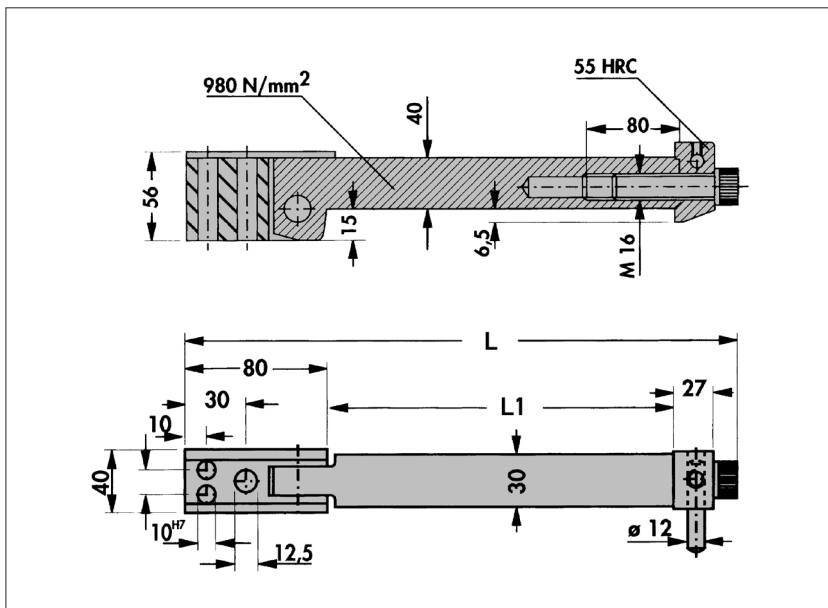

Bara zavor

Latch Bar

S6207/ 256 (ZH 91/A)

L	L1	F <sub>max</sub> [daN]	Nr. / No.
379	256	11000	S6207/ 256

Bara control

Control Bar

S6208/ 396 (ZH 91/B)

L	Nr. / No.
396	S6208/ 396