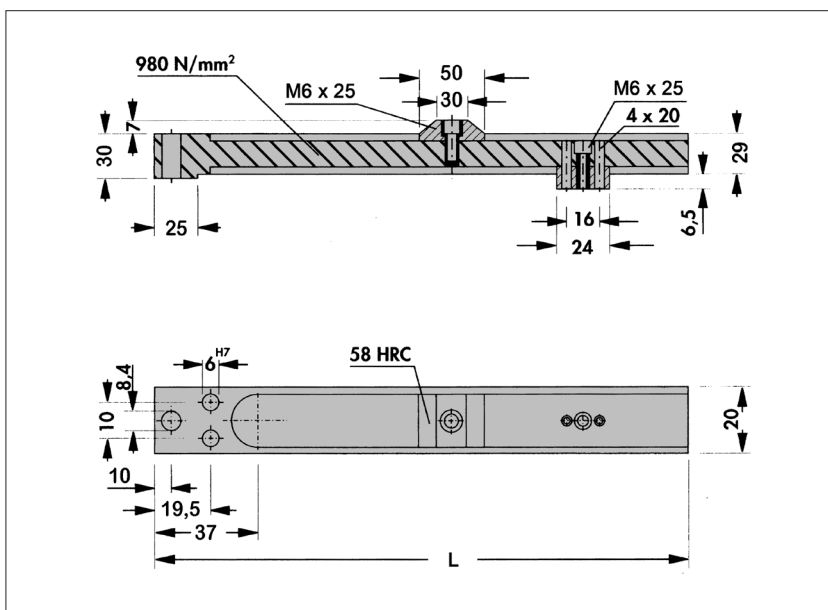

Bara zavor

Latch Bar

S6207/ 256 (ZH 91/A)

L	L1	F <sub>max</sub> [daN]	Nr. / No.
379	256	11000	S6207/ 256

Bara control

Control Bar

S6208/ 396 (ZH 91/B)

L	Nr. / No.
396	S6208/ 396